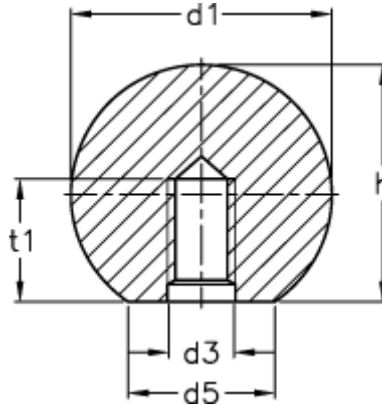

Article number: 20126441

Description: E+G Ball knob DIN 319-KU-32-M6-C

Measures

d1	= 32
d3	= M6
d5	= 18
h	= 29.0
t1 min.	= 14.5